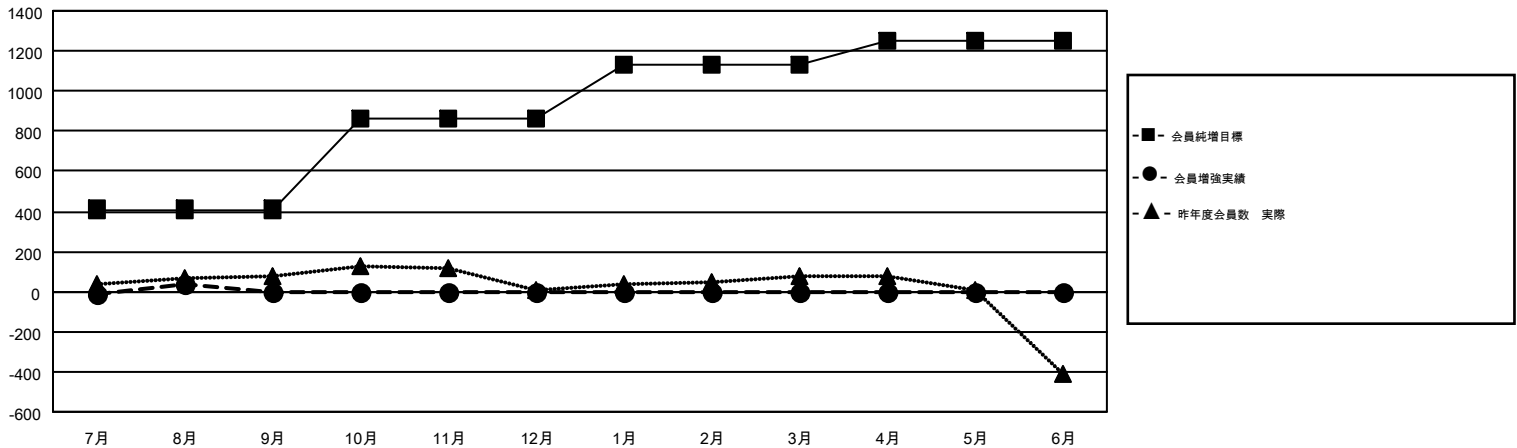

GMT MONTHLY MEMBERSHIP PROGRESS REPORT

Results as of: 8/31/2018

Multiple District 330

LOCATION: JAPAN

GMT: MASAYOSHI MARUYAMA, YASUHISA NAKAMURA

GMT会則地域 5

クラブ				名			
結果: 2018-2019				結果: 2018-2019			
四半期	新クラブ目標	新クラブ	解散クラブ	四半期	会員純増目標	会員増強実績	退会者(転籍を含む)実際
7月/8月/9月	0	0	0	7月/8月/9月	410	289	229
10月/11月/12月	1	0	0	10月/11月/12月	455	0	0
1月/2月/3月	1	0	0	1月/2月/3月	270	0	0
4月/5月/6月	3	0	0	4月/5月/6月	120	0	0

新クラブ目標及び実績累計

会員目標及び実績累計

解散クラブ: 0	151 CLUBS OF 442 一名以上の新会員を登録	男女別 男性 9,965 (78.59%) 女性 2,714 (21.41%)
退会者 物故会員 18 クラブ解散 0 その他 211 合計 229	会員累計データを見るには、ここをクリック	世帯主/家族会員合計 3,838 国際会費半額の家族会員 2,303