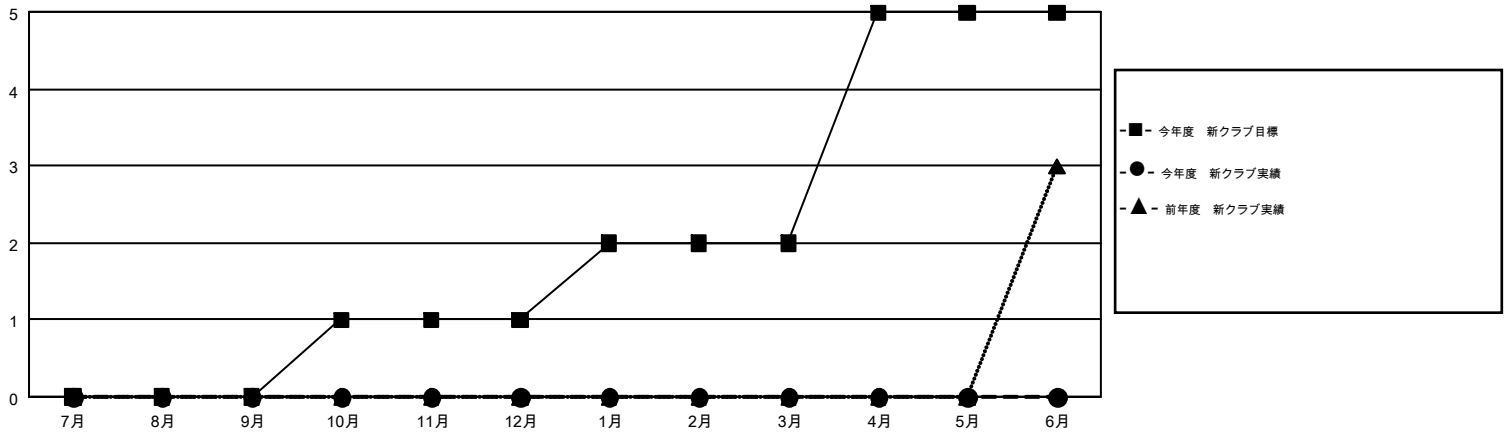

GMT MONTHLY MEMBERSHIP PROGRESS REPORT

Results as of: 8/31/2018

Multiple District 330

LOCATION: JAPAN

GMT: MASAYOSHI MARUYAMA, YASUHISA NAKAMURA

GMT会則地域 5

クラブ				名			
結果: 2018-2019				結果: 2018-2019			
四半期	新クラブ目標	新クラブ	解散クラブ	四半期	会員純増目標	会員増強実績	退会者(転籍を含む)実際
7月/8月/9月	0	0	0	7月/8月/9月	410	289	229
10月/11月/12月	1	0	0	10月/11月/12月	455	0	0
1月/2月/3月	1	0	0	1月/2月/3月	270	0	0
4月/5月/6月	3	0	0	4月/5月/6月	120	0	0

新クラブ目標及び実績累計

会員目標及び実績累計

解散クラブ: 0	151 CLUBS OF 442 一名以上の新会員を登録	男女別 男性 9,965 (78.59%) 女性 2,714 (21.41%)
退会者 物故会員 18 クラブ解散 0 その他 211 合計 229	会員累計データを見るには、ここをクリック	世帯主/家族会員合計 3,838 国際会費半額の家族会員 2,303